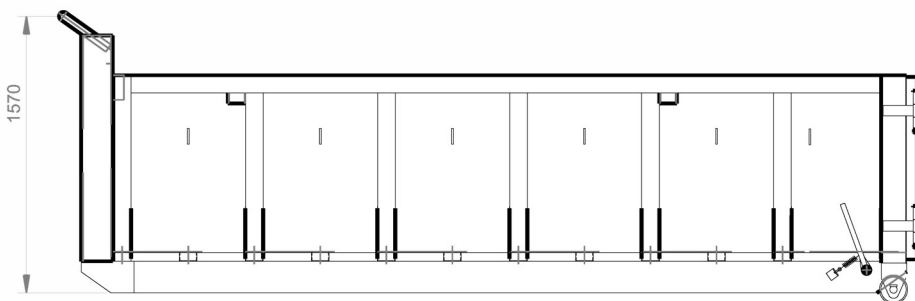

Atypická výroba

Dokážeme vyrábět kontejnery dle specifikace a přání zákazníka. Atypické rozměry, provedení, vybavení a další.

Kontejnery typu AVIA (výška háku 1000 mm)

Kontejnery typu ABROLL (výška háku 1570 mm)