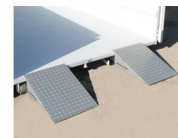

Příslušenství

Kotvicí oko

- Zabudovávají se do podlahy.
- Pro fixaci nákladu.

Zamykání háku

- Uzamčení háku proti neoprávněnému odvozu kontejneru.

Nájezdy

- Vyrobené z robustní žárově zinkované oceli.
- Protisklizový povrch.