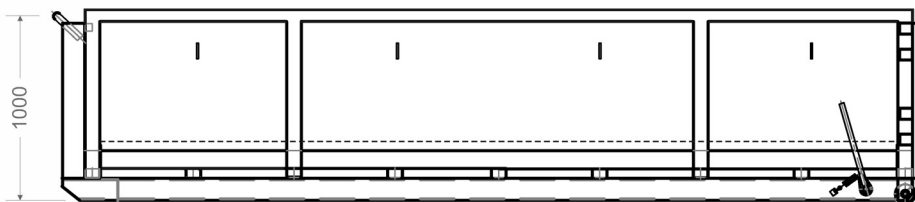

Atypická výroba

Dokážeme vyrábět kontejnery dle specifikace a přání zákazníka. Atypické rozměry, provedení, vybavení a další.

Kontejnery typu AVIA (výška háku 1000 mm)

Kontejnery typu ABROLL (výška háku 1570 mm)