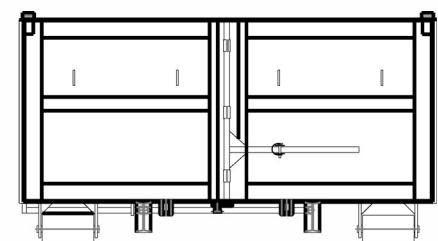

Atypická výroba

Dokážeme vyrábět kontejnery dle specifikace a přání zákazníka. Atypické rozměry, provedení, vybavení a další.

Kontejnery typu AVIA (výška háku 1000 mm)

Kontejnery typu ABROLL (výška háku 1570 mm)