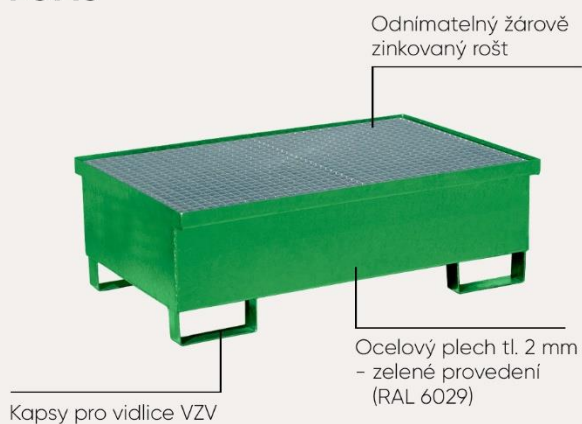

POPIS

PROVEDENÍ