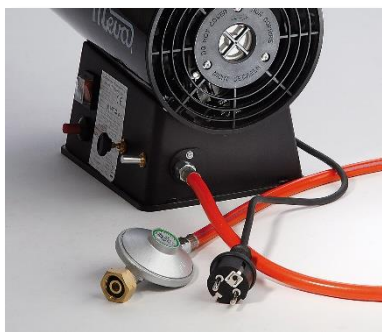

Sortiment navíc rozšířil [naftový teplogenerátor](#) o výkonu 20 kW. Tento generátor se připojuje k napájení 230 V / 50 Hz pro ventilátor a disponuje průtokem vzduchu 450 m³ / hod. Jedná se o topidlo s přímým spalováním, což znamená, že zplodiny zůstávají uvnitř vytápěné místnosti. Jde tak o skvělé řešení pro vytápění staveb, hal a garáží.