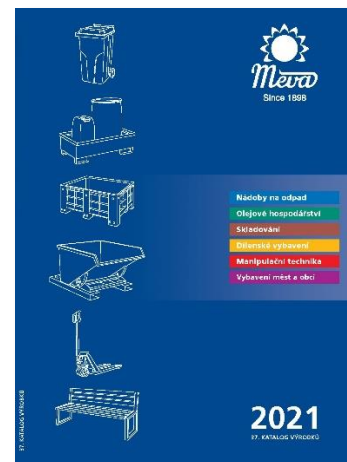

Vážení čtenáři,

měsíc leden je úspěšně za námi a přichází únor a spolu s ním další vydání měsíčníku Zpravodaje. Oznamujeme, že katalog pro rok 2021 je připraven k odesílání a spolu s ním i nové výrobky. V katalogu tak najdete nové výrobky pro průmysl, zahradu, potravinářství a další odvětví. V rubrice téma měsíce se dočtete o sortimentu propan-butanových výrobků včetně novinek pro pracovní i domácí využití.

NOVÝ KATALOG PRO ROK 2021

Vydali jsme nový katalog s novinkami v podobě rozšíření sortimentu pro oblast sběru dešťové vody, odpadu, průmysl a další. Mimo přidání nových výrobků došlo také k úpravám spojených se změnami, které se odehrály ve společnostech skupiny Meva.

V případě zájmu o nový katalog kontaktujte naše obchodní oddělení:

tel.: +420 416 823 181

e-mail: prodej@mevatec.cz