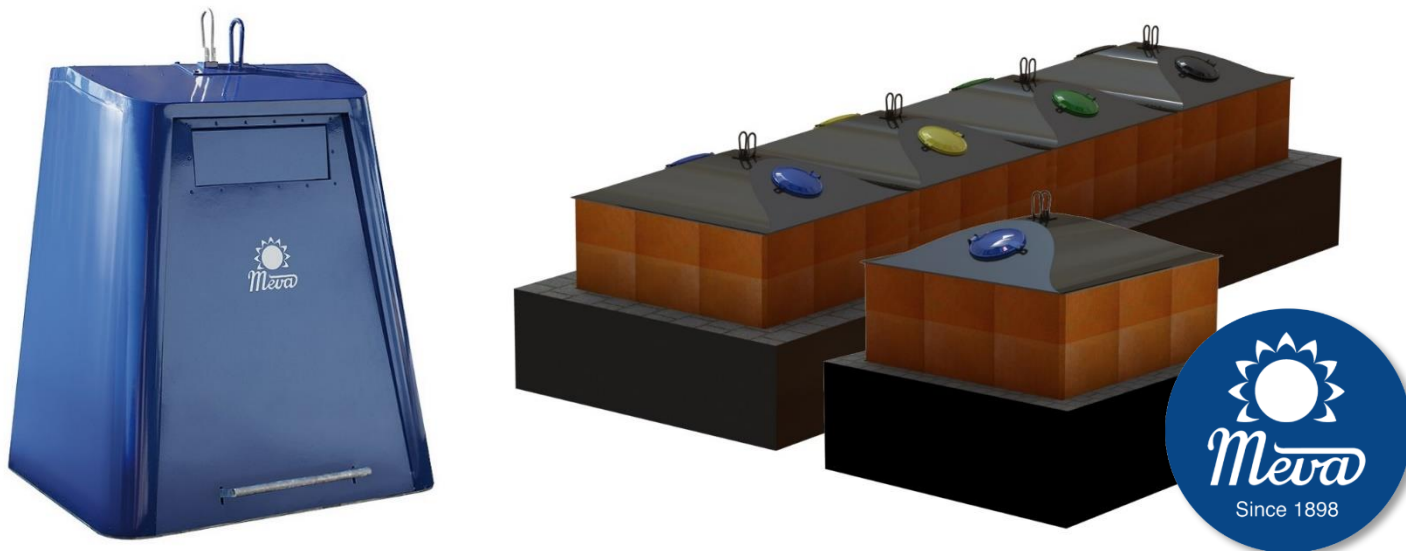

NOVINKY VÝROBNÍHO PROGRAMU MEVA

Výrobní program byl rozšířen o další produkty v podobě nadzemních kontejnerů se spodním výsypem a polozapuštěných kontejnerů. Nadzemní kontejnery představují lety ověřenou konstrukci pro sběr většího objemu odpadů na veřejných místech s možností vybavení vhozu dle přání zákazníka. Polozapuštěné kontejnery jsou vhodným řešením pro sběr odpadů v obcích a městech s vysokými nároky na estetiku sběrného místa. Použitý materiál poskytne vysokou odolnost a vydařený moderní design zajistí, že estetika okolí nebude nijak rušena.