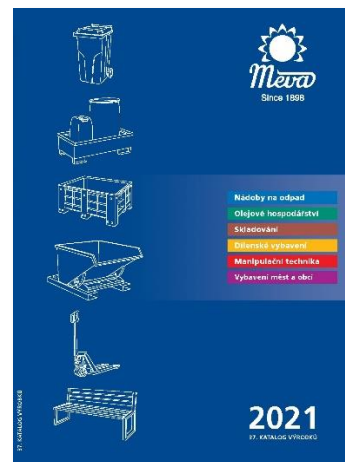

Vážení čtenáři,

právě čtete první vydání měsíčníku Zpravodaj v roce 2021. Předem bychom vám za všechny společnosti skupiny Meva chtěli poděkovat za vaši přízeň v minulém roce, který byl pro nás všechny skutečnou výzvou. Díky tomu, že vkládáte důvěru v naši společnost, zaměstnance, výrobky a služby, vstupujeme do roku 2021 naplněni optimismem a doufáme, že tento rok bude lepší pro nás všechny.

NOVÝ KATALOG PRO ROK 2021

I v tomto roce se můžete těšit na nové vydání katalogu s novinkami v podobě rozšíření sortimentu pro oblast sběru dešťové vody, odpadu, průmysl a další. Mimo přidání nových výrobků došlo také k úpravám spojených se změnami, které se odehrály ve společnostech skupiny Meva.

V případě zájmu o nový katalog kontaktujte naše obchodní oddělení:

tel.: +420 416 823 181

e-mail: prodej@mevatec.cz

Katalog bude dostupný 1. týden v únoru 2021.