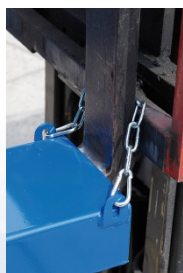

Plastové výklopné kontejnery jsou vyráběny z polyetylenu. Nádobu je bezešvá a poskytuje tak dokonalou nepropustnost. Důvodem proč použít plastový výklopný kontejner je, že použitý materiál nepodléhá korozi. Kontejner tak může být použit pro sběr a převoz materiálu s odkapávajícími kapalinami. Stejně jako ocelové, tak i plastové kontejnery mohou být vybaveny kolečky a kapsami pro manipulaci pomocí vysokozdvizného vozíku.

Jakým způsobem se výklopný kontejner používá?

Princip výklopného kontejneru je založen na prostém fyzikálním zákoně. Díky specificky umístěnému těžišti stačí kontejner odjistit a nakloněním vidlic vysokozdvizného vozíku započít proces výsypu. Po odjistění bezpečnostní pojistky a sklonění vidlic se kontejner sám vysype díky výklopnému mechanismu a gravitační síle. Po vysypání nákladu a naklonění vidlic do původní polohy se kontejner automaticky vrátí do původní polohy. Po dokončení výsypu a dosažení původní polohy se kontejner zajistí aretací výklopu. Pro dokončení procesu výklopu stačí zajistit páku bezpečnostní pojistkou. Výklopný kontejner je vybaven řetězem na jedné z ližin. Řetěz slouží k zajištění výklopného kontejneru k vidlicím vysokozdvizného vozíku.

Kde se výklopný kontejner používá?

Výklopné kontejnery je možné používat všude tam, kde je zapotřebí rychle a efektivně přemísťovat odpad, materiály nebo polotovary. Kontejnery je možné využít ve výrobě, na stavbách, ve skladech, sběrných dvorech, apod. Představují tak důležitou součást skladového a výrobního vybavení firem. V případě, že si nejste jisti, jaký výrobek je pro vaše potřeby ten správný, neváhejte kontaktovat společnost MEVA-TEC na tel. čísle 416 823 181.